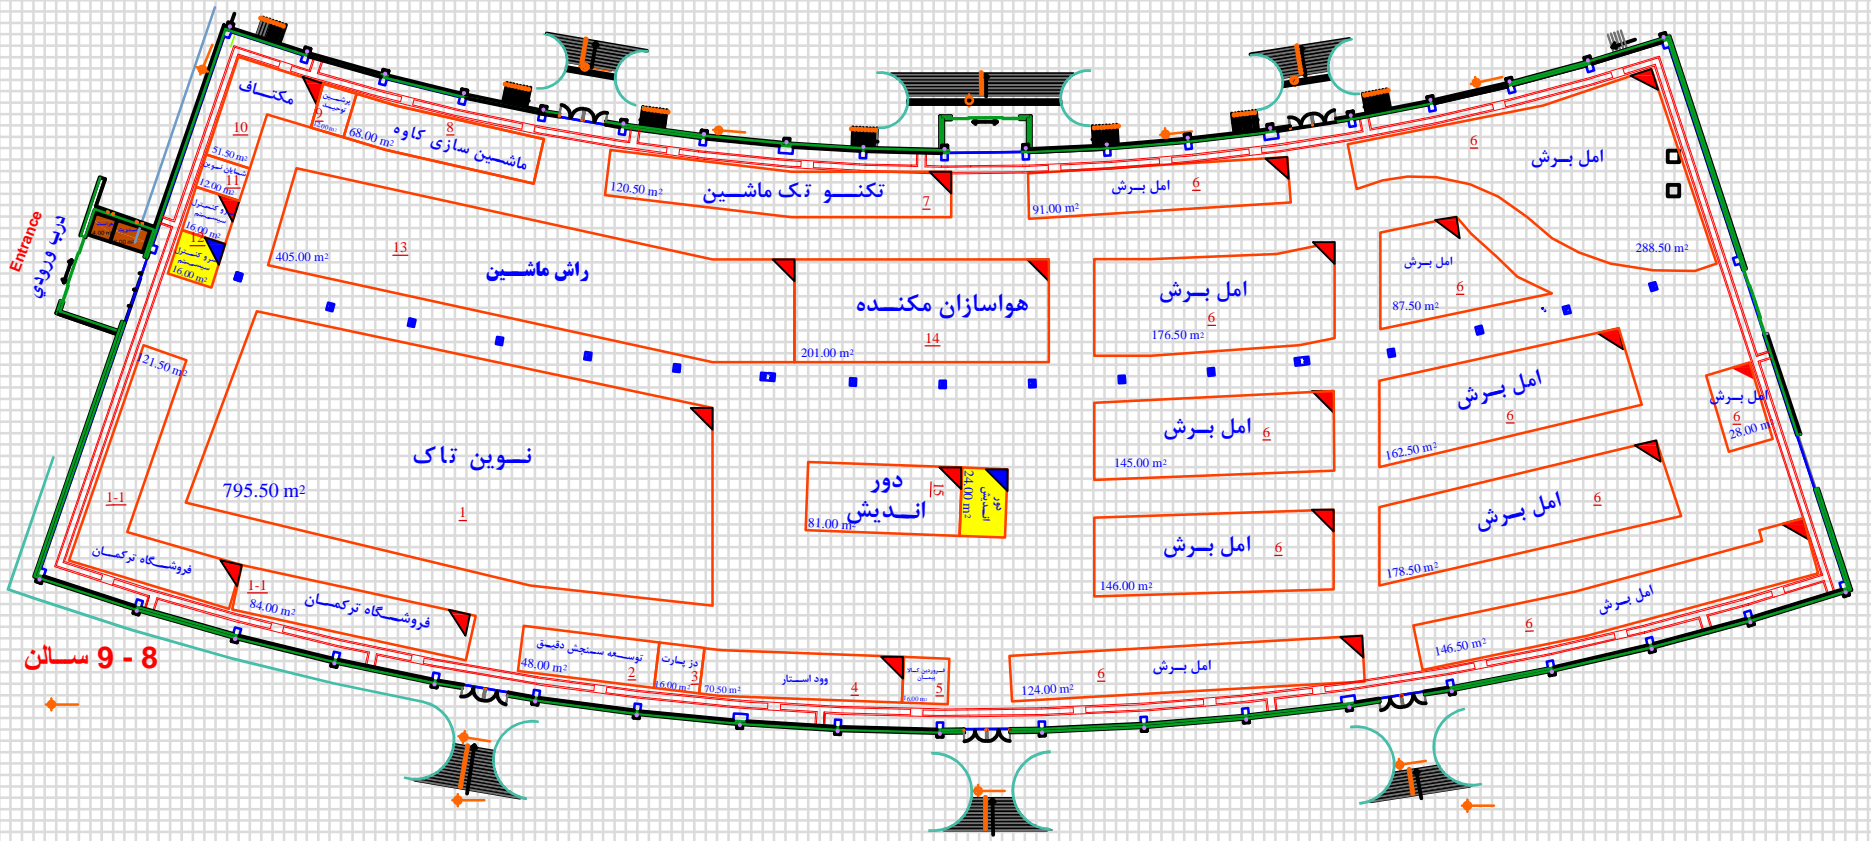

تذکره:
شرکت میلاد سنکس تری
021-44448216
شرکت نعلبندگی بیستا
021-75965
شرکت میلاد تور
021-41884
14 خرداد
HALL NO.: 8-9

سازندهمین نمایشگاه بین المللی
برای آلان ماشین آلات و چوبه صنایع و تجهیزات وابسته
23 الی 26 بهمن 1396

9 - 8 سالن

مترمربع غیر مفید: 5852
مترمربع مفید بدون احتساب مدیرسالن: 37325
ارتفاع سالن: 5/7 متر
حداکثر ارتفاع مجاز غرفه سازی: 4/5 متر
مترمربع پیش ساخته ریسالی: 172
مترمربع خودساز ریسالی: 3520/5
مترمربع خود سازاری: 40
مترمربع پیش ساخته آری: 0