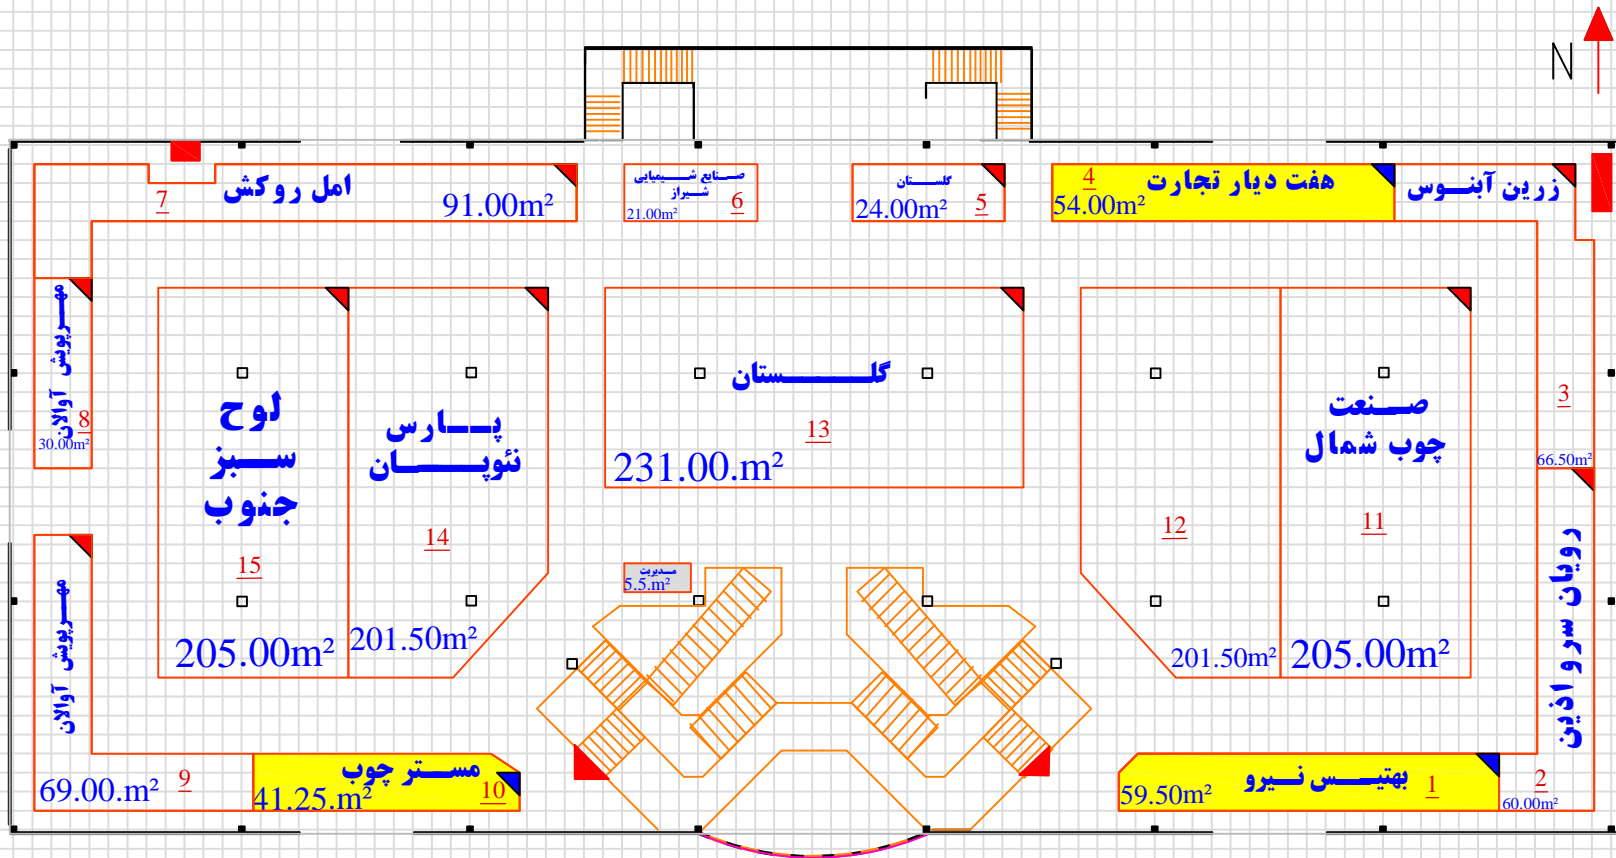

برگزار کننده:
021- 44448216 شرکت میلاد متکسر شرق
021- 75965 شرکت نمایشگاهی چستا
021- 41984 شرکت میلاد نور
علی مرادی ترسیم نقشه:
HALL NO.: 44-2

شانزدهمین نمایشگاه بین المللی
یراق آلات ماشین آلات و چوب، صنایع و تجهیزات وابسته
23 الی 26 بهمن 1396

نام شرکت:	مستراز خودساز رسالی: 1384/5	مستراز پیش ساخته رسالی: 21	نام مسئول:
با تجهیزات:	مستراز خود ساز اری: 154/75	مستراز پیش ساخته اری: 0	امضا:
بدون تجهیزات:	مستراز غیر مفید: 3000 مترمربع		
	مستراز مفید بدون احتساب مدیرسالن: 1506/25 مترمربع		
	حداکثر ارتفاع مجاز غرفه سازی: کناره 4 و وسط 3/5 متر		
	مستراز نیم طبقه: 80%