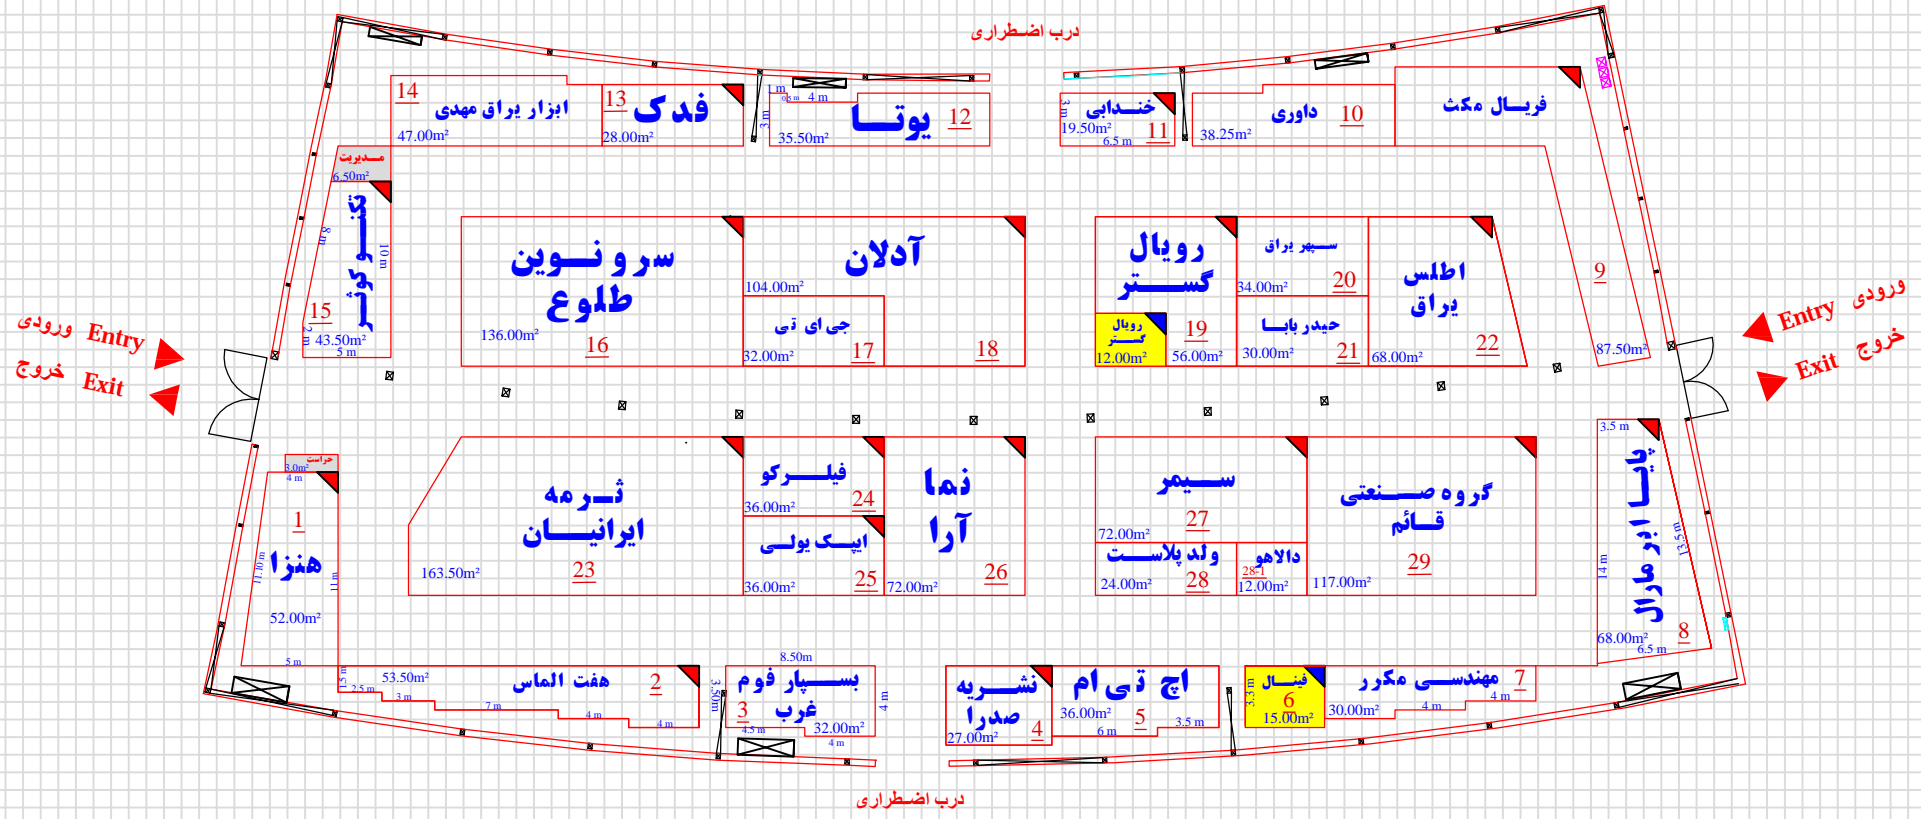

نام شرکت:	مستراز پیش ساخته رسالی: 350/75	مستراز خود ساز رسالی: 1239/5	مستراز غیر مفید: 3069	مستراز مفید بدون احتساب بدیسهالان: 1617/25
با تجهیزات:	مستراز پیش ساخته آری: 0	مستراز خود ساز آری: 27	مستراز نیم طبقه 50%:	مستراز مفید بدون احتساب بدیسهالان: 5/7 متر
بدون تجهیزات:				حد اکثر ارتفاع مجاز غرفه سازی: 4.5 متر
نام مسئول:				
امضا:				