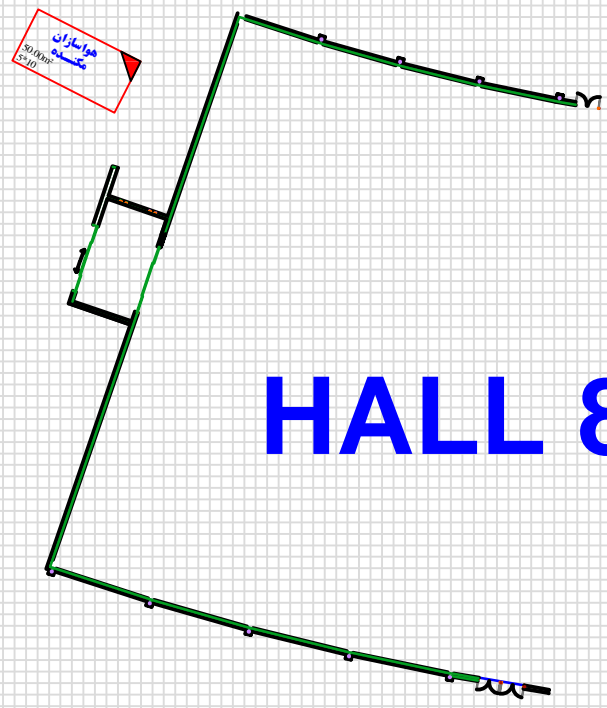

نوع ۱  
30.00m<sup>2</sup>

37

35

37A

	مستراح خودساز ریسالی: 232 مستطابق
	مستراح خودساز آزی:
	مستراح پیش ساخته ریسالی:
	مستراح پیش ساخته آزی:

کامپیون ماشین  
45.50m<sup>2</sup>  
6.5\*7

سائلی چوب  
30.00m<sup>2</sup>  
6\*5

Hall No.31

زیگما  
30.00m<sup>2</sup>

منستر مربع	منتراز خودساز ریسانی	منتراز پیشس ساخته ریسانی
منستر مربع	منتراز خود ساز آزی	منتراز پیشس ساخته آزی

**HALL 8,9**

**HALL 27**

**HALL 7**

نوین  
تاک

30.0 m<sup>2</sup>