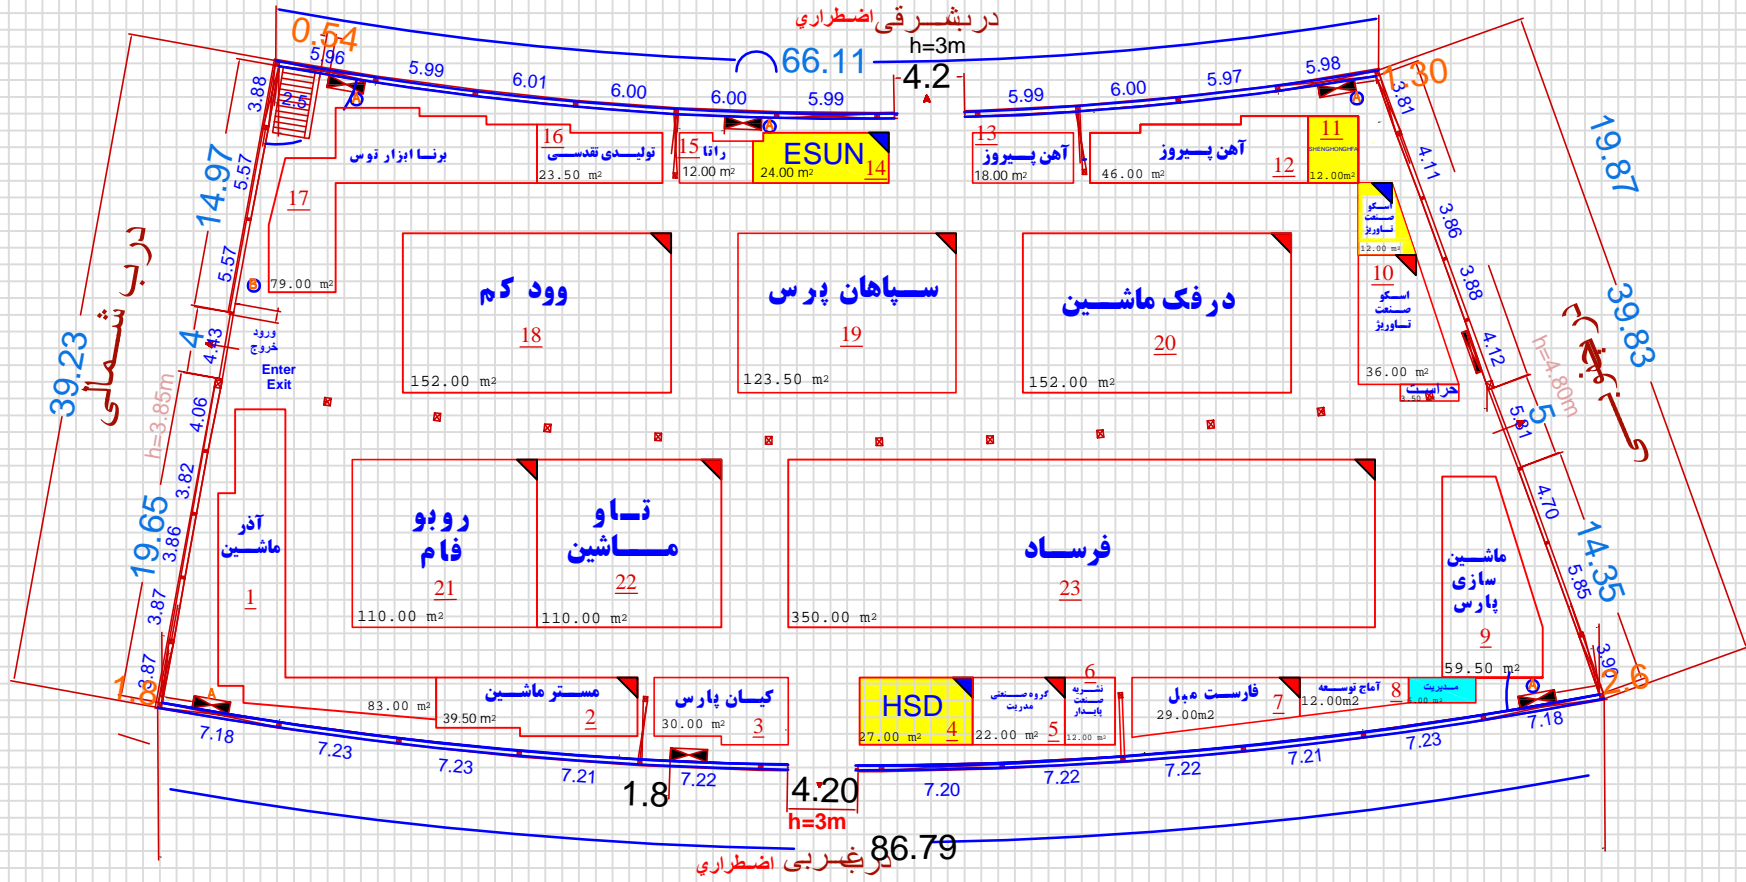

بروزرکننده:
021-44448216 شرکت میلاد مینگر شرق
021-75965 شرکت نمایشگاهی چیستا
021-41984 شرکت میلاد نور
علی مرادی
HALL NO.: 7

شانزدهمین نمایشگاه بین المللی
براق آلات ماشین آلات و چوب، صنایع و تجهیزات وابسته
23 الی 26 بهمن 1396

نام شرکت:	نام مسئول:
با تجهیزات:	امضا:
بدون تجهیزات:	
نام مسئول:	
امضا:	

مستراز غیر مقيسد: 2931 مترمربع	مستراز خودساز رسالی: 1124	مستراز پيش ساخته رسالی: 375
مستراز مقيسد بدون احتساب مديرمسالن: 1574 مترمربع	مستراز خود ساز ازی: 63	مستراز پيش ساخته ازی: 12
ارتفاع مسالن: 5/7 متر	مستراز بسو طبقه: 150	
حداکثر ارتفاع مجاز غرفه سازی: 4/5 متر