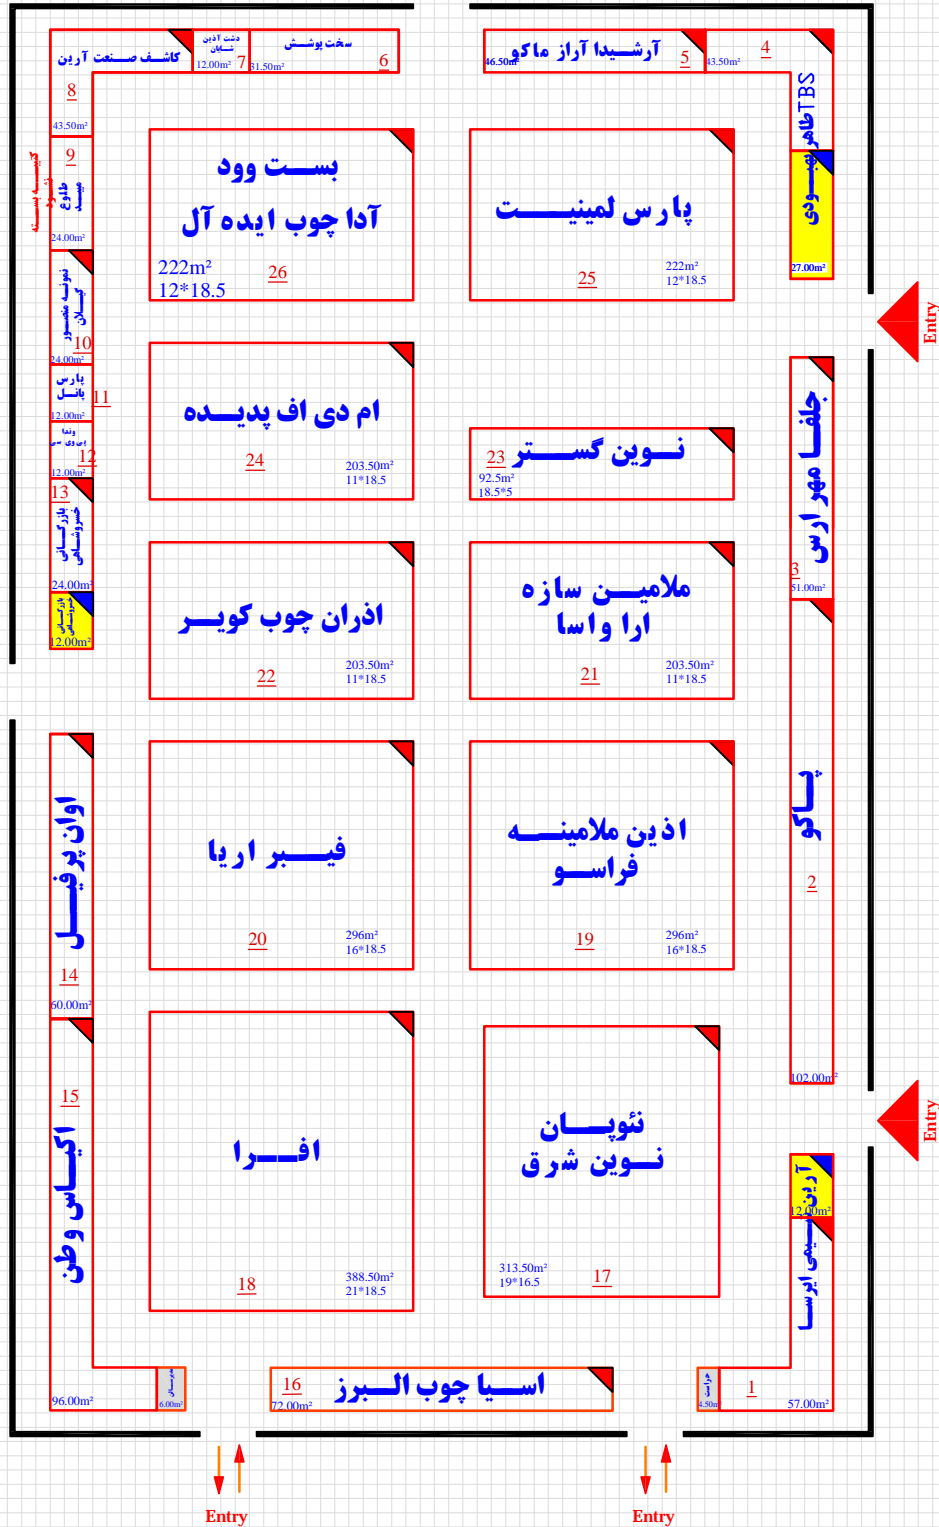

برگزار کننده:
021-44448216 شرکت میلاد منبکر شرق
021-75965 شرکت نمایشگاهی چیستا
021-41984 شرکت میلاد نور
عباس مرادی
HALL NO.: 38B

سازندهمین نمایشگاه بین المللی
عراق آلات ماشین آلات و جوب، صنایع و تجهیزات وابسته
1396 بهمن 26 ای 23

مستراز غیر مفید: 6000 مترمربع
مستراز مفید بدون احتساب مدیرسالن: 3203 مترمربع
ارتفاع سالن: متر
حداکثر ارتفاع مجاز غرفه سازی: 3متر وسط: 4.5متر

مستراز خودساز رسالی: 3060/5
مستراز خود ساز اری: 51

مستراز پیش ساخته رسالی: 91/5
مستراز پیش ساخته اری: 0