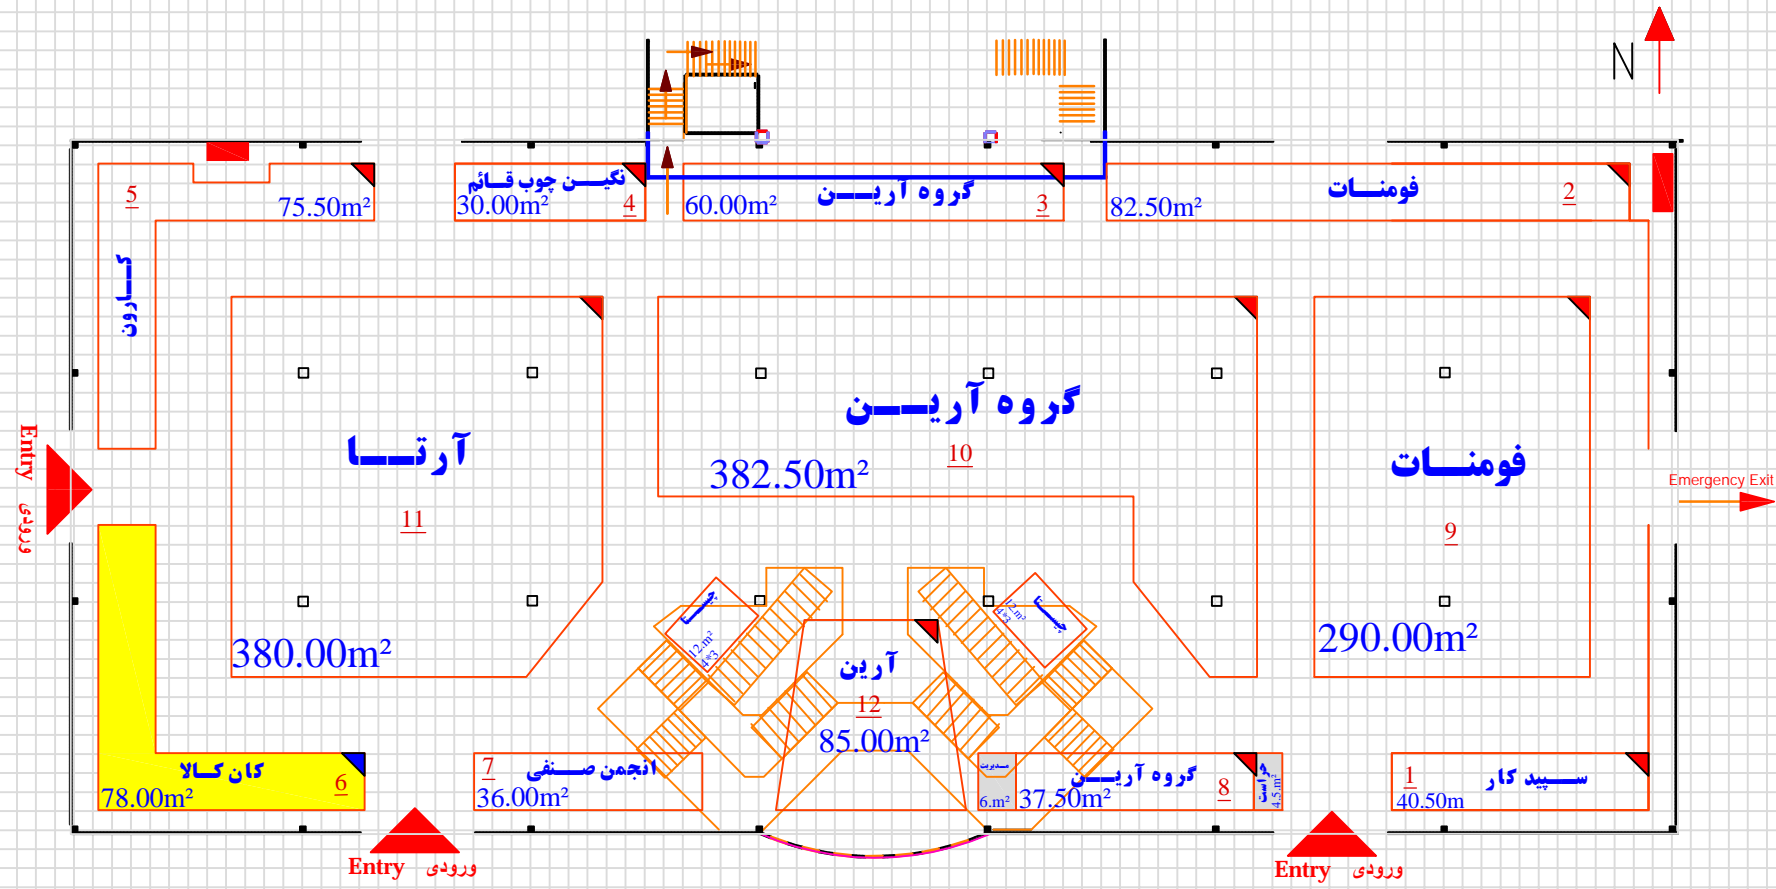

برگزارکننده:
شرکت میلاد مینکرو شرق
021-44448216
شرکت نمایشگاهی چیستا
021-75965
شرکت میلاد نور
021-41984
نمای مراهی
ترسیم نقشه:

شانزدهمین نمایشگاه بین المللی
یراق آلات ماشین آلات و چوب، صنایع و تجهیزات وابسته
23 آبی 26 بهمن 1396

HALL NO.: 44-1

نام شرکت:	مستراز پیش ساخته رسالی: 60	مستراز خودساز رسالی: 1463/5	مستراز غیر مفید: 3000	مستراز مفید بدون احتساب مدیرسالان: 1601.5	مستراز مفید بدون احتساب مدیرسالان: 1601.5
با تجهیزات	مستراز پیش ساخته آری: 0	مستراز خود ساز آری: 78	مستراز نیم طبقه 50%:	مستراز نیم طبقه 50%:	مستراز نیم طبقه 50%:
بدون تجهیزات			مستراز نیم طبقه 50%:	مستراز نیم طبقه 50%:	مستراز نیم طبقه 50%:
نام مسئول			مستراز نیم طبقه 50%:	مستراز نیم طبقه 50%:	مستراز نیم طبقه 50%:
امضا			مستراز نیم طبقه 50%:	مستراز نیم طبقه 50%:	مستراز نیم طبقه 50%: