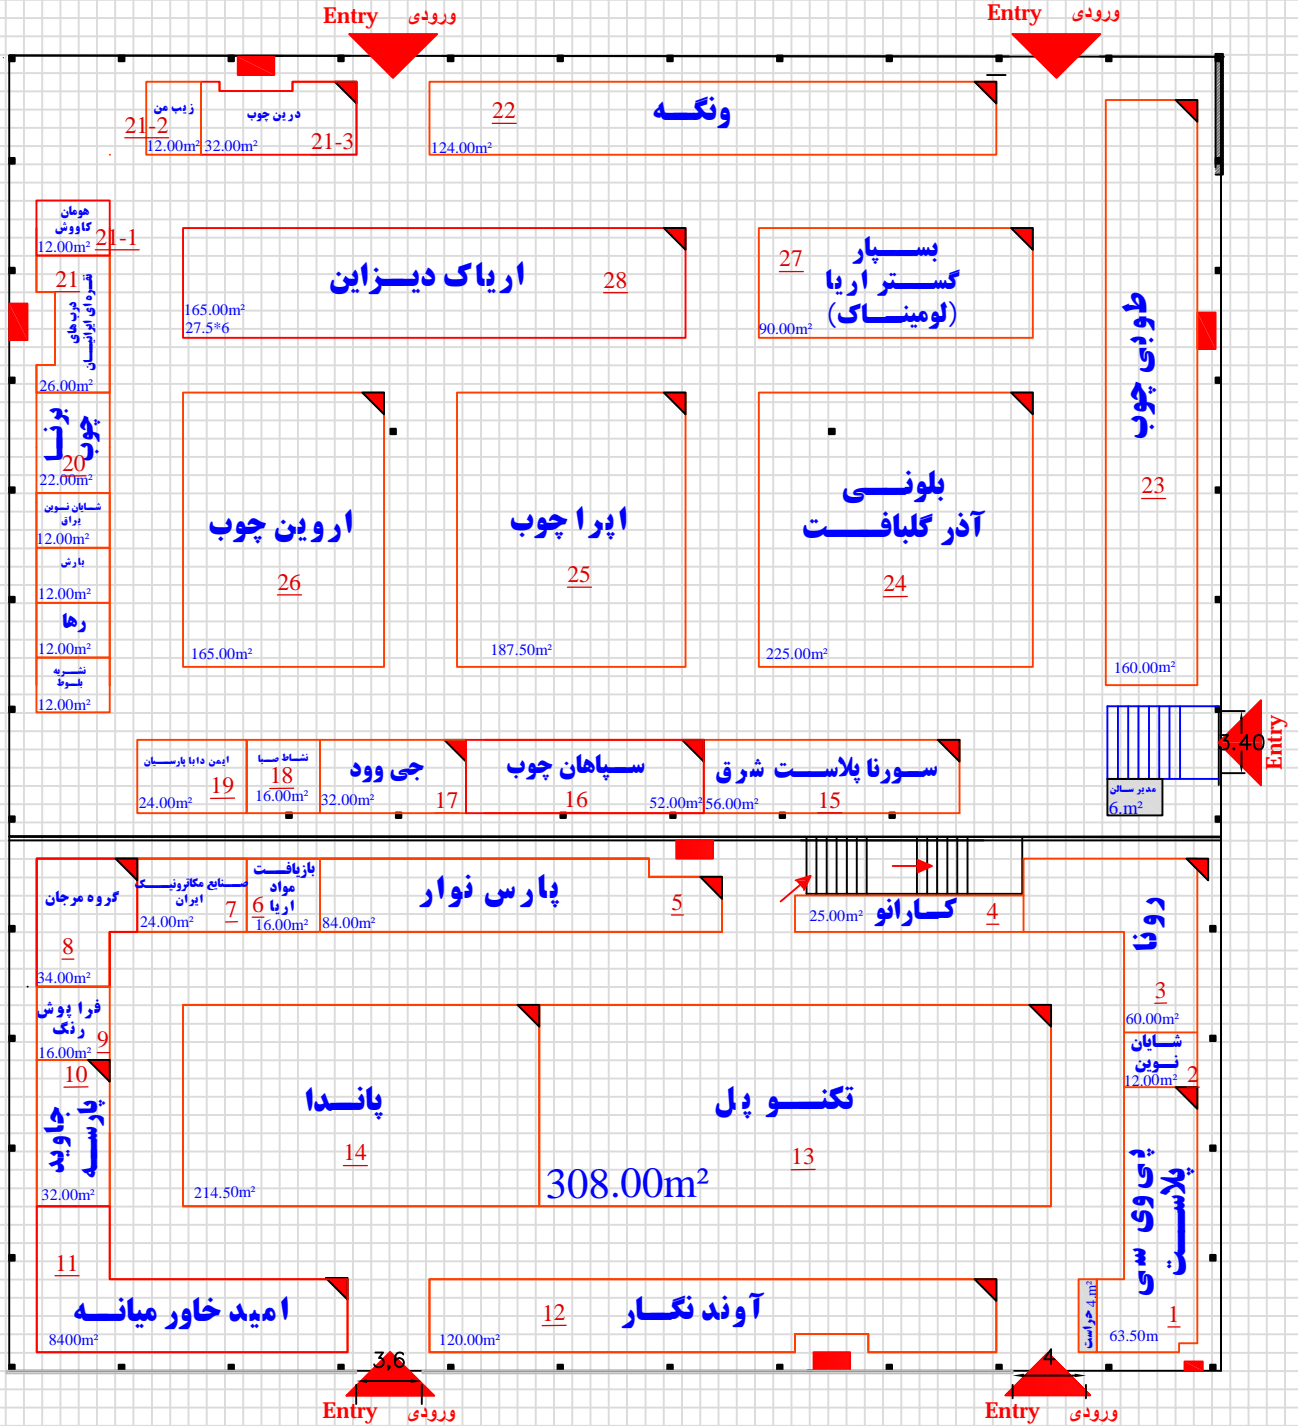

برگزارکننده:
شرکت میلاد مینگر شرق
021- 44448216
شرکت نمایشگاهی چیستا:
021- 75965
شرکت میلاد نور
021- 41984
۱۴ مرداد
ترسیم نقشه:
HALL NO.: 41-41A

شازدهمین نمایشگاه بین المللی
یراق آلات ماشین آلات و چوب، صنایع و تجهیزات وابسته
23 الی 26 بهمن 1396

نام شرکت:	مستراح پیش ساخته رسالی: 253	مستراح خودساز رسالی: 2288/5	مستراح غیر مفید: 4794 مترمربع
با تجهیزات	☐	☐	مستراح مفید بدون احتساب مدیرسالیان: 2541/5 مترمربع
بدون تجهیزات	☐	☐	ارتفاع سالن: 5/7 متر
نام مسئول	مستراح پیش ساخته ارزی: 0	مستراح خود ساز ارزی: 0	حداکثر ارتفاع مجاز غرفه سازی: 4.5 متر
امضا	مستراح نیمه طبقه %50: