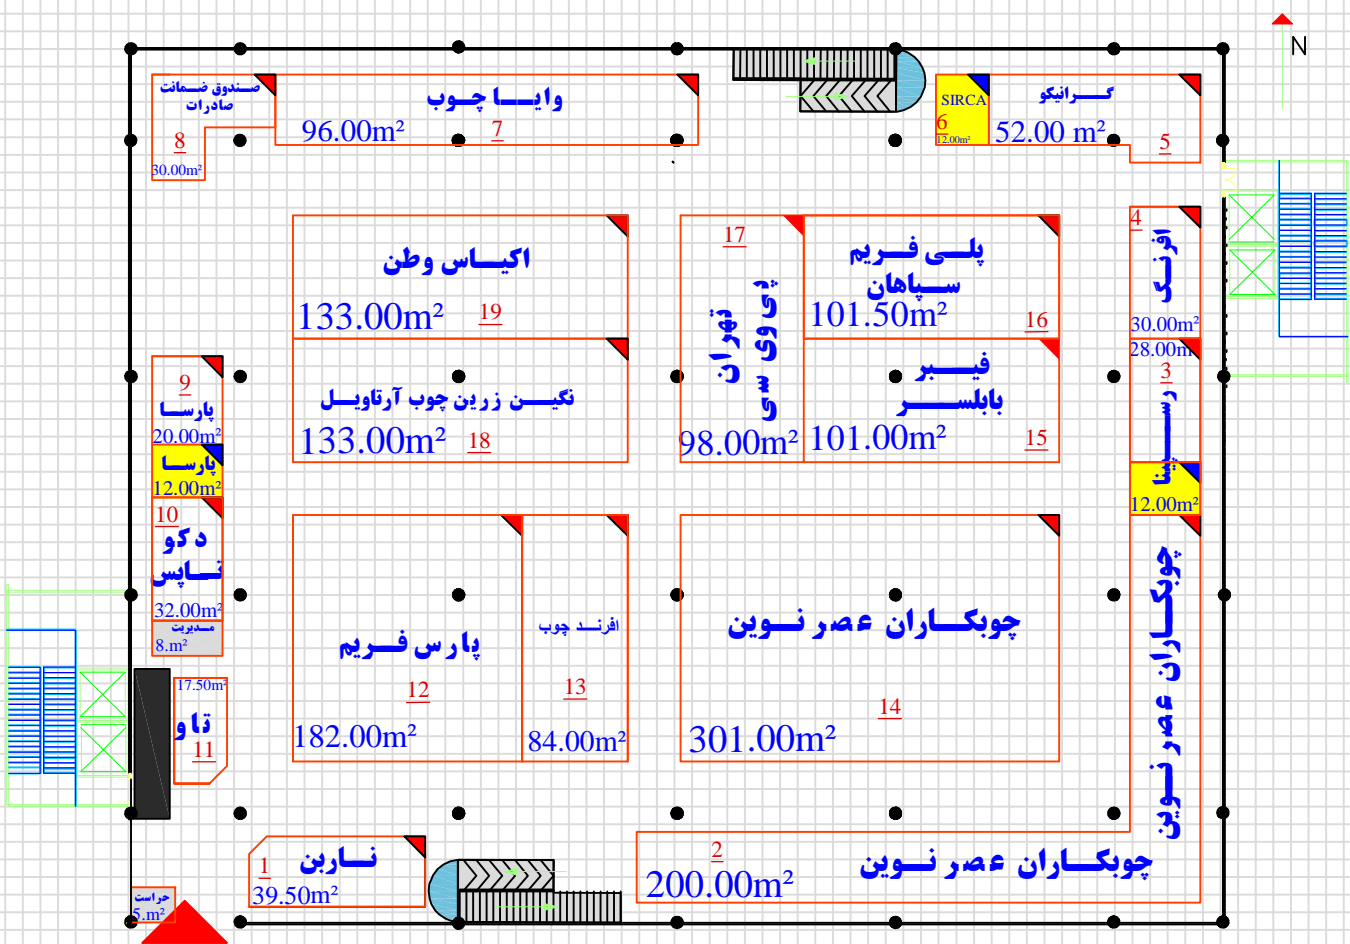

برگزارکننده:
021- 44448216 شرکت میلاد مینکسر شرق
021- 75965 شرکت نمایشگاهی جیستا:
021- 41984 شرکت میلاد نور
عباس مرادی ترسیم نقشه:
HALL NO.: 31A

شانزدهمین نمایشگاه بین المللی
یراق آلات ماشینی آلات و چوب، صنایع و تجهیزات وابسته
1396 الی 26 بهمن 1396

نام شرکت:	
بنا تجهیزات:	
بدون تجهیزات:	
نام مسئول:	
امضا:	

مستراز پیش ساخته رهایی: 17/5	مستراز خودساز رهایی: 1631	مستراز غیر مفید: 3050 مترمربع
مستراز پیش ساخته ارزی: 0	مستراز خود ساز ارزی: 36	مستراز مفید بدون اجتناب مدوسالان: 1684/5 مترمربع
		ارتفاع سالن: 5/7 متر
		حداکثر ارتفاع مجاز غرفه سازی: 3 متر