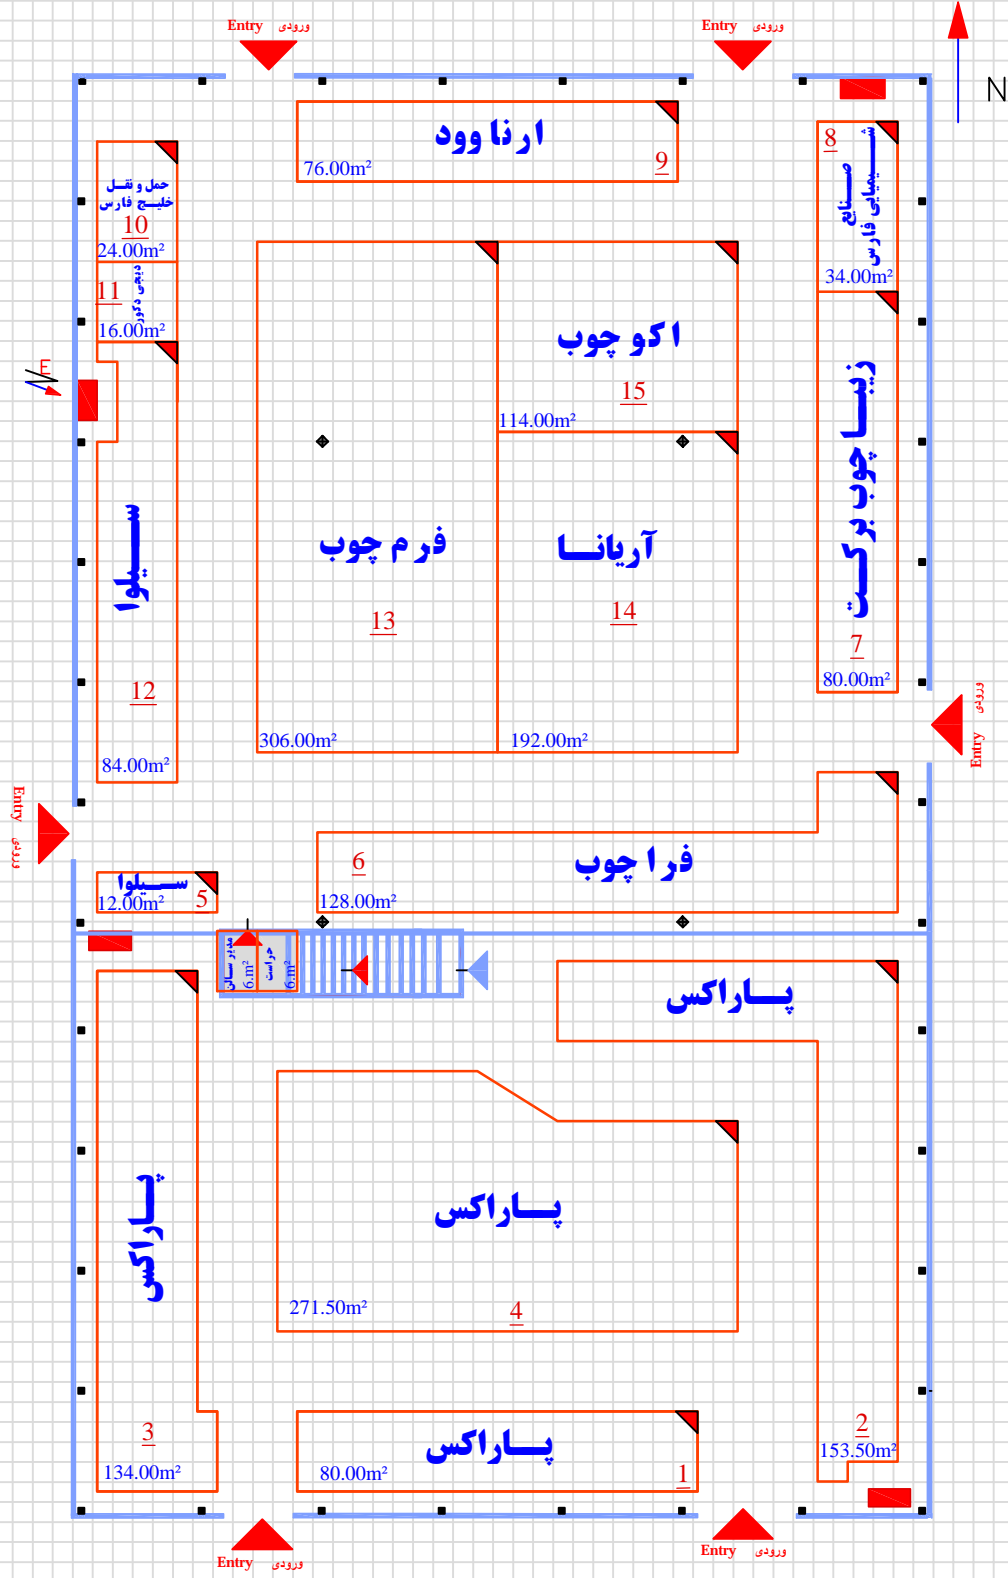

برگزارکننده:
021- 44448216 شرکت میلاد مینکر شرق
021- 75965 شرکت نمایشگاهی چیستا:
021- 41984 شرکت میلاد نور
علی مرادی ترسیم نقشه:
HALL NO.: 40-40A

شانزدهمین نمایشگاه بین المللی
یراق آلات ماشین آلات و چوب، صنایع و تجهیزات وابسته
23 الی 26 بهمن 1396

نام شرکت:	مستراز غیر مفید: 3054 مترمربع	مستراز خودساز ریالی: 1689	مستراز پیش ساخته ریالی: 16	نام شرکت:
با تجهیزات:	مستراز مفید بدون احتساب مدیرسالن: 1705 مترمربع	مستراز خود ساز ارزی: 0	مستراز پیش ساخته ارزی: 0	با تجهیزات:
بدون تجهیزات:	ارتفاع سالن: 5/7 متر	مستراز نیم طبقه 50%:		بدون تجهیزات:
نام مسئول:	حداکثر ارتفاع مجاز غرفه سازی: 4.5 متر			نام مسئول:
امضا:				امضا: