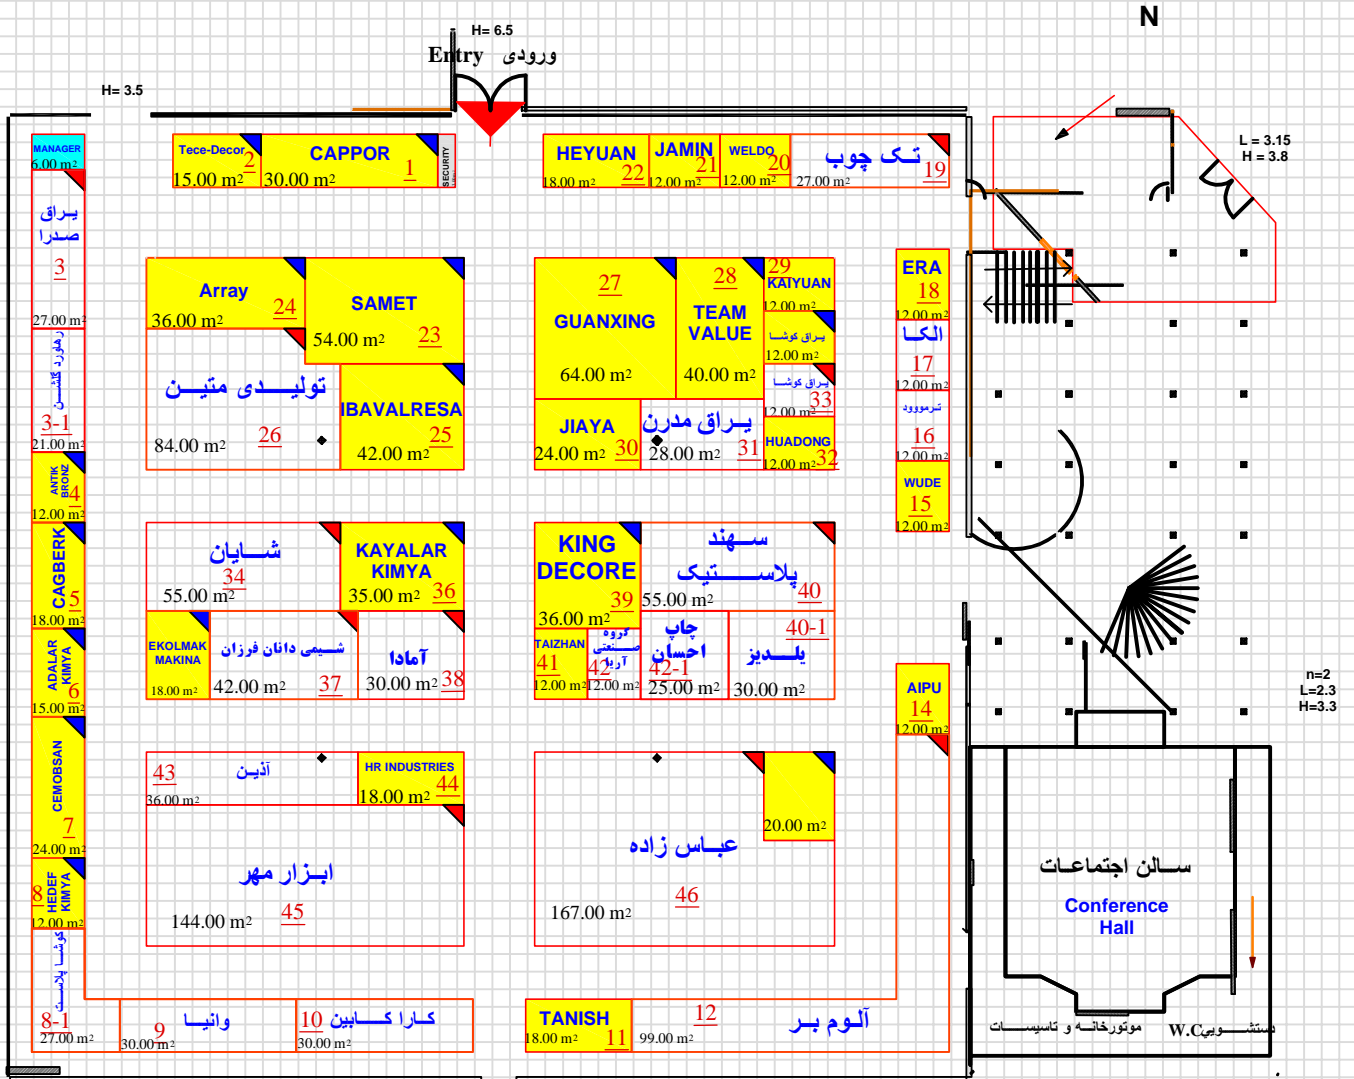

برگزارکننده:
شرکت میلاد متکسر شرق
021- 44448216
شرکت نمایشگاهی جیستا:
021- 75965
شرکت میلاد نور
021- 41984
عالی برادی
ترسیم نقشه:
HALL NO.: 35

سازندهمین نمایشگاه بین المللی
یراق آلات ماشین آلات و چوب، صنایع و تجهیزات وابسته
23 الی 26 بهمن 1396

نام شرکت:	ستراژ خود ساز رزلی: 742	ستراژ بیش ساخته رزلی: 263
با تجهیزات	ستراژ خود ساز ارزی: 483	ستراژ بیش ساخته ارزی: 174
بدون تجهیزات	ستراژ نیم طبقه: 350	
نام مسئول	ستراژ غیر مفید: 3800 مترمربع	
امضا	ستراژ مفید بدون احتساب مدیرمسئول: 1662 مترمربع	
	ارتفاع سالن: 57 متر	
	حداکثر ارتفاع مجاز غرفه سازی: 45 متر