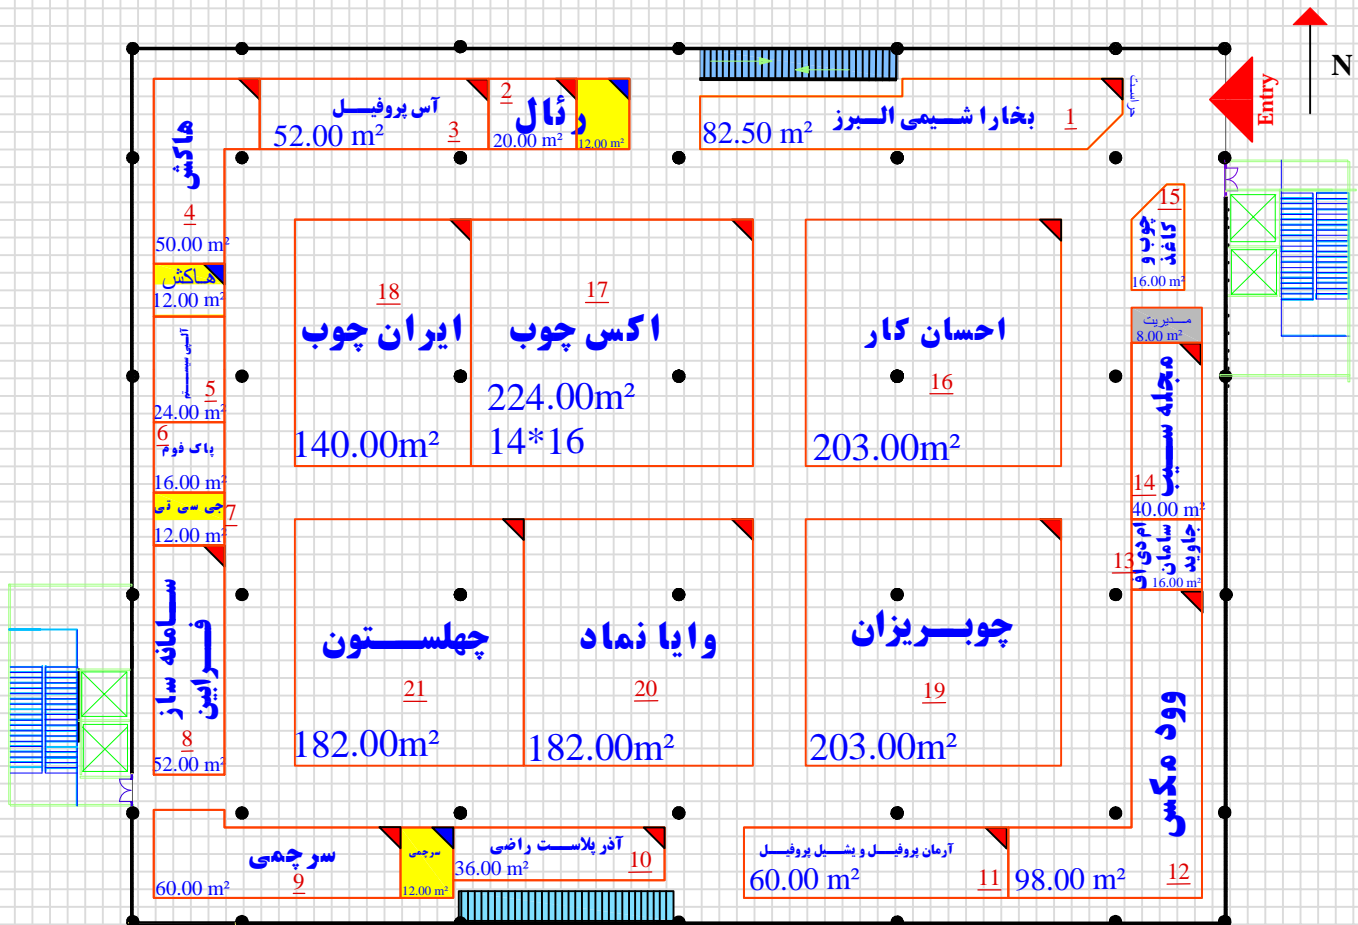

برگزارکننده:
شرکت میلاد مینگر شرق
021- 44448216
شرکت نمایشگاهی جیستا:
021- 75965
شرکت میلاد نور
021- 41984
آبی مرادی
HALL NO.: 31B

سازندهمین نمایشگاه بین المللی
یراق آلات ماشین آلات و چوب، صنایع و تجهیزات وابسته
1396 الی 26 بهمن 1396

نام شرکت:	مستقر پیش ساخته ریالی: 72	مستراز خود ساز ریالی: 1684/5	مستراز غیر مفید: 3050 مترمربع
با تجهیزات	مستراز پیش ساخته ارزی: 12	مستراز خود ساز ارزی: 36	مستراز مفید بدون احتساب مدیرسالن: 1804/5 مترمربع
بدون تجهیزات			ارتفاع سالن: 5/7 متر
نام مسئول			حداکثر ارتفاع مجاز غرفه سازی: 3 متر
امضا			مستراز نیم طبقه: 350